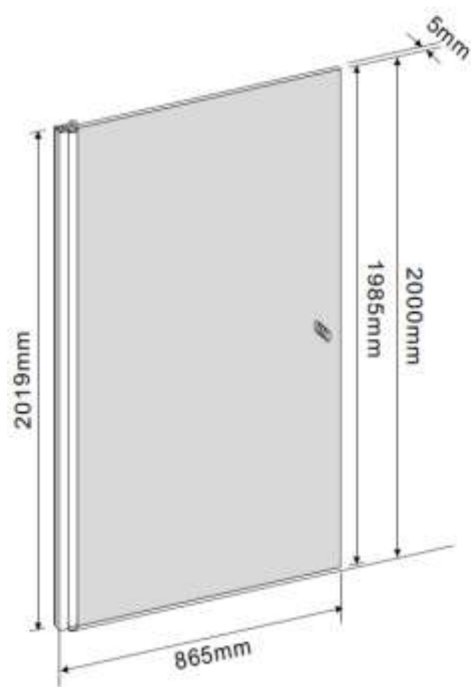

Kood: 99CB20080TUME Dušiuks sirge 765 x 2000 mm, suitsuhall klaas, 5 mm

Komplektis:

alumiinium U-profiil (küljekinnitus), veepiirdeliist, käepide, hinged, tihendid, kruvid.

Код: 99CB20080TUME Душевая дверь прямая 765 x 2000 mm, серое стекло, 5 mm

В комплекте: U-профиль (боковое крепление), ручка, петля, шурупы, уплотнитель

99CB/20090